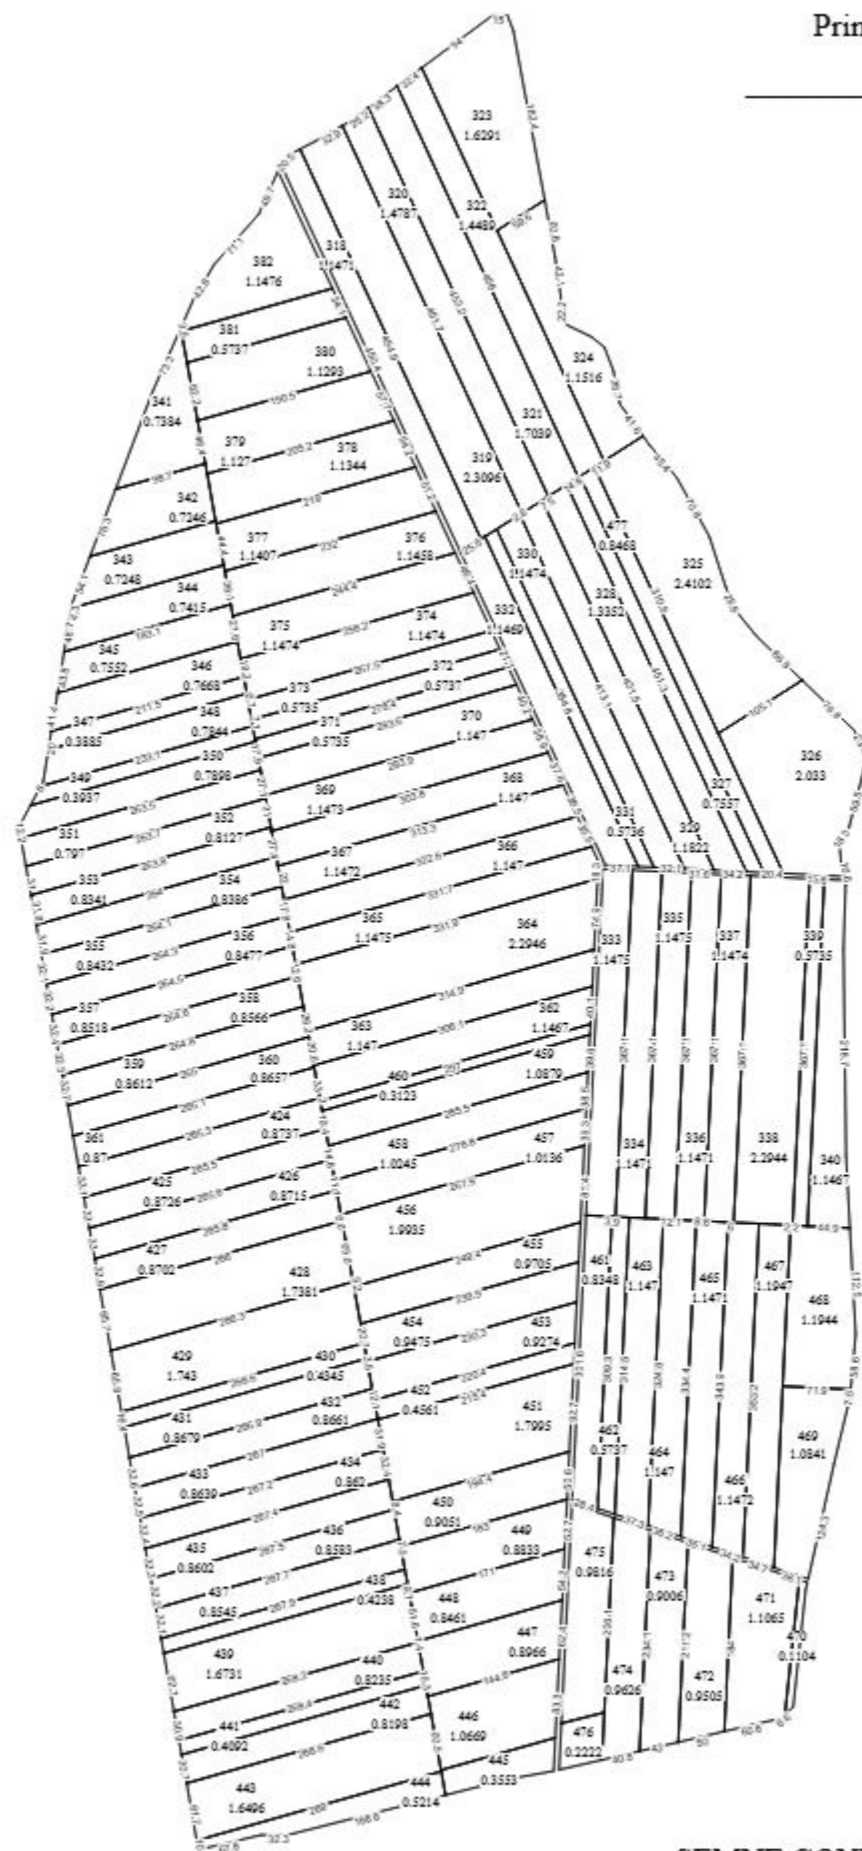

9616117

SEMNE CONVENȚIONALE

082  - numărul cadastral al parcelei

9616117 - codul cadastral al sectorul

Director _____/semnătura/

Planul cadastral întocmit de _____/semnătura/

Data tipării: 02.12.2025

Scara 1:2000